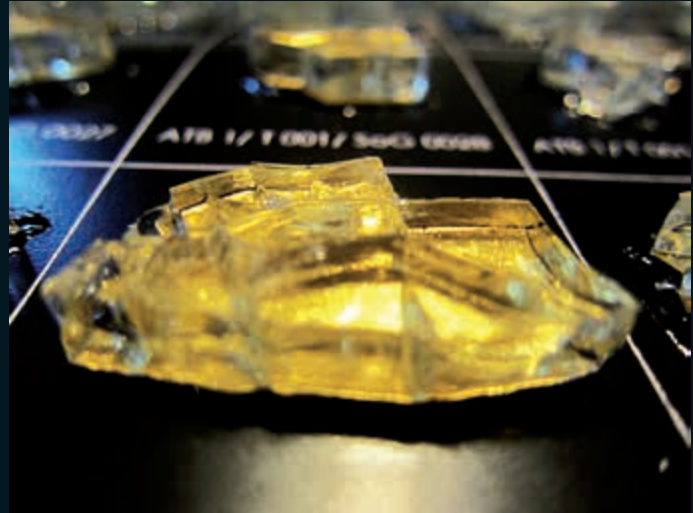

Der Magistrat der Stadt Steyr, Dienststelle Museum, lädt Sie zum Besuch und besonders zur Eröffnung der Ausstellung ein.

SoG™ 2.0
www.sog.is

Begrüßung und Eröffnung:
Vizebürgermeister Gunter Mayrhofer
Kulturreferent der Stadt Steyr

Zur Ausstellung spricht:
DDr. Leopold Kogler

Do, 9. Oktober 2014 | 19 Uhr
Schlossgalerie Steyr | Blumauergasse 4

SoG™ 2.0
www.sog.is

Kontakt

Stadtmuseum Steyr
4400 Steyr | Grünmarkt 26
Telefon 07252 / 575-348
museum@steyr.gv.at
www.steyr.at

Impressum

Medieninhaber und Verleger Dienststelle für Stadtmuseum und Schlossgalerie
Für den Inhalt verantwortlich Johannes Angerbauer-Goldhoff Fotos Johannes Angerbauer-Goldhoff
Hersteller Amtsdruckerei und Flyeralarm

09/2014

10. Okt. bis 2. Nov. 2014
Schlossgalerie Steyr

Blumauergasse 4
Dienstag bis Sonntag | 10 – 12 und 14 – 17 Uhr