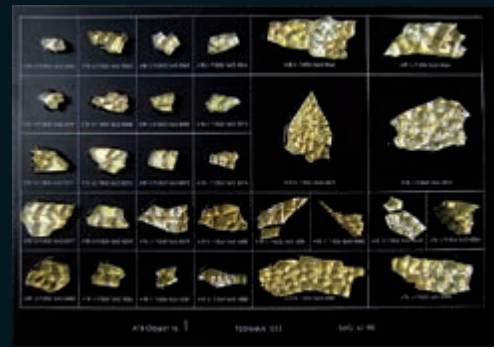

09/2014

10. Okt. bis 2. Nov. 2014
Schlossgalerie Steyr

Blumauergasse 4
Dienstag bis Sonntag | 10 – 12 und 14 – 17 Uhr

SoG 2.0 – Soziale Goldkristalle™

50 Künstlerinnen und Künstler präsentieren ihre Arbeiten zum Thema „Soziale Goldkristalle“: