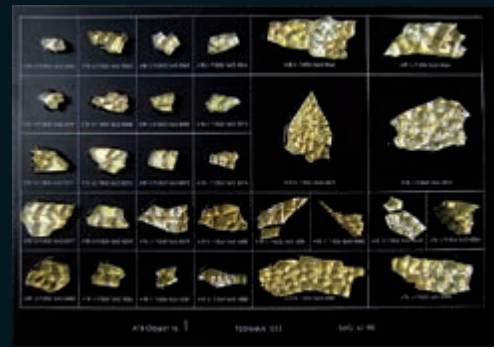

SoG 2.0 – Soziale Goldkristalle™

50 Künstlerinnen und Künstler präsentieren ihre Arbeiten zum Thema „Soziale Goldkristalle“:

AGHAKHANI Nazanin > ALTMÜLLER Beni >
ANGERBAUER GOLDHOFF Johannes > AUFREITER
Erich > BAUER Christine > Bizzikletten = HELLER Kate,
HÖLDOBLER Johanna, WALTENBERGER Karin >
FENZL Kristian > FRÖSCHL Erich > GASSER Claudia
> GRUBER Ronald > HAAS Ludwig > HADINGER
Christian > HAGER Ernst > HALBARTSCHLAGER
Verena > HANGHOFER Hubert > HANNAK Karin >
HEBRANK Helmut > HINTERBERGER Monika >
HOLUB Oscar > KAPELLER Irma > KOGLER Leopold >
KOLLEKTIV N.N. = HILGERT Daniel, TRAXL Thomas,
SCHÖNANGERER Andreas > MAIRHOFER Till >
MIMMLER Andrea > MORAN Renate >
MUCKENSCHNABL Erich > PURVIANCE Susanne >
RADDATZ Jens > RAMEIS Alfred > RATHENBOCK